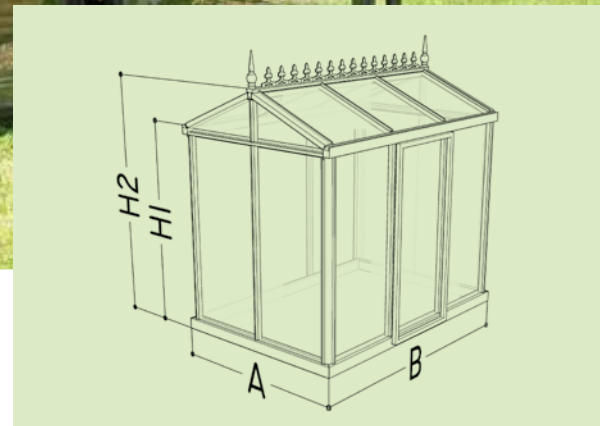

MOONLIGHT

schwarz (RAL 9005)

grün (RAL 6009)

Security 4 mm

Polycarbonat 10 mm

MOONLIGHT

Modell	A x B (cm)	H1 (cm)	H2 (cm)	Verglasung	Farbe schwarz (RAL 9005)	Farbe grün (RAL 6009)				UVP	Transport *
UV12	162 x 236 cm	181 cm	217 cm	Securityglas 4 mm	0716.402	0716.401	1 x	-	1 x	Fr. 3'490.00	inklusive

* Lieferung bis Haus, respektive Talstation (Abladestelle muss mit Camion gut erreichbar sein).