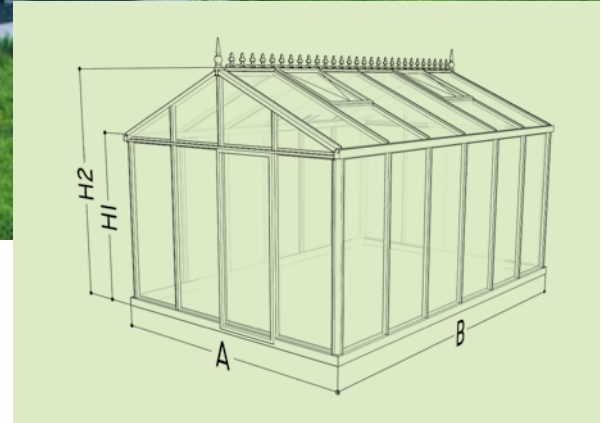

THEIA Master Victorian

schwarz (RAL 9005)

grün (RAL 6009)

Security 4 mm

Polycarbonat 10 mm

THEIA Master Victorian

Modell	A x B (cm)	H1 (cm)	H2 (cm)	Verglasung	Farbe schwarz (RAL 9005)	Farbe grün (RAL 6009)				UVP	Transport *
MV23	236 x 310 cm	201	260	Securitglas 4 mm	0716.415**	0716.411**	1 x	2 x	1 x	Fr. 4'750.00	inklusive
MV23	236 x 310 cm	201	260	Polycarbonat 10 mm	0716.423**	0716.419**	1 x	2 x	1 x	Fr. 5'690.00	inklusive
MV24	236 x 458 cm	201	260	Securitglas 4 mm	0716.416**	0716.412**	1 x	3 x	1 x	Fr. 5'820.00	inklusive
MV24	236 x 458 cm	201	260	Polycarbonat 10 mm	0716.424**	0716.420**	1 x	3 x	1 x	Fr. 6'890.00	inklusive
MV34	310 x 458 cm	201	274	Securitglas 4 mm	0716.417**	0716.413**	1 x	3 x	1 x	Fr. 6'050.00	inklusive
MV34	310 x 458 cm	201	274	Polycarbonat 10 mm	0716.425**	0716.421**	1 x	3 x	1 x	Fr. 7'350.00	inklusive
MV36	310 x 606 cm	201	274	Securitglas 4 mm	0716.418**	0716.414**	1 x	4 x	1 x	Fr. 7'680.00	inklusive
MV36	310 x 606 cm	201	274	Polycarbonat 10 mm	0716.426**	0716.422**	1 x	4 x	1 x	Fr. 8'980.00	inklusive

** Lieferfrist ab Bestellung: +/- 6 Wochen

* Lieferung bis Haus, respektive Talstation (Abladestelle muss mit Camion gut erreichbar sein).