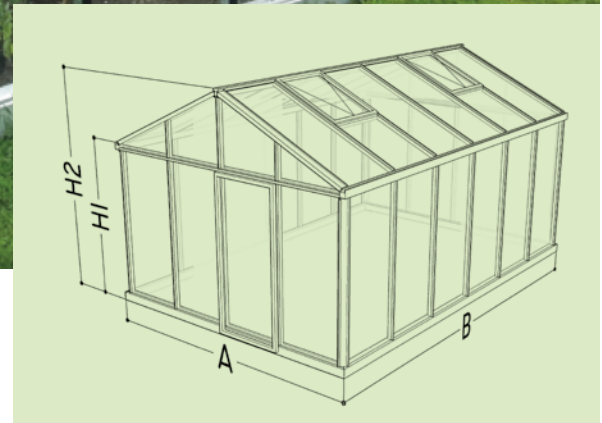

# THEIA Senior Hobby

ALU-farben

Security 4 mm

Polycarbonat 10 mm

THEIA Senior Hobby											
Art.-Nr.	Modell	A x B (cm)	H1 (cm)	H2 (cm)	Verglasung	Farbe				UVP	Transport *
0720.880**	SH23	236 x 310 cm	181 cm	240 cm	Securitglas 4 mm	Alu	1 x	1 x	-	Fr. 3'380.00	inklusive
0711.306**	SH23	236 x 310 cm	181 cm	240 cm	Polycarbonat 10 mm	Alu	1 x	1 x	-	Fr. 3'990.00	inklusive
0720.881**	SH24	236 x 458 cm	181 cm	240 cm	Securitglas 4 mm	Alu	1 x	2 x	-	Fr. 3'950.00	inklusive
0711.307**	SH24	236 x 458 cm	181 cm	240 cm	Polycarbonat 10 mm	Alu	1 x	2 x	-	Fr. 4'790.00	inklusive
0720.882**	SH34	310 x 458 cm	181 cm	254 cm	Securitglas 4 mm	Alu	1 x	2 x	-	Fr. 4'350.00	inklusive
0711.308**	SH34	310 x 458 cm	181 cm	254 cm	Polycarbonat 10 mm	Alu	1 x	2 x	-	Fr. 5'480.00	inklusive
0720.883**	SH36	310 x 606 cm	181 cm	254 cm	Securitglas 4 mm	Alu	1 x	3 x	-	Fr. 5'150.00	inklusive
0711.309**	SH36	310 x 606 cm	181 cm	254 cm	Polycarbonat 10 mm	Alu	1 x	3 x	-	Fr. 6'430.00	inklusive