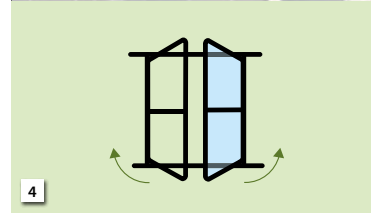

Gewächshaus-Zubehör

Nr.	Art.-Nr.	Modell	Bezeichnung	Masse (B x H)	Farbe	UVP
1	0700.218**	SD	Schiebetür	73 cm x 163 cm	Alu	Fr. 219.00
	0700.219**				RAL	Fr. 279.00
2	0700.220**	SDM	Änderung Doppelschiebetür	73 cm x 163 cm	Alu	Fr. 44.90
	0700.221**				RAL	Fr. 54.90
	0700.222**	SDLOCK	Schloss-Nachrüstset für Schiebetüre (einzel und doppel)			Fr. 109.00
3	0700.223**	HD	Drehtür	73 cm x 181 cm	Alu	Fr. 499.00
	0700.224**				RAL	Fr. 620.00
4	0700.225**	HD2	Zusätzliche 2. Drehtür	73 cm x 181 cm	Alu	Fr. 499.00
	0700.226**				RAL	Fr. 620.00
	0700.227**	HDL	Drehtür Verlängerung, durch abgesenktes Scharnier	73 cm x 191 cm		Fr. 219.00
5	071A.310**	RW	Dachfenster	73 x 90 cm	Alu	Fr. 119.00
	0700.234**				RAL	Fr. 129.00
	0700.235**	RWSPIND	Extra-Spindel zu Dachfenster			Fr. 77.90
6	0700.230**	TW	Aufstellfenster	73 x 100 cm	Alu	Fr. 455.00
	0700.231**				RAL	Fr. 509.00
7	0700.232**	LV	Glaslamellen-Fenster (Securit-Glas 4 mm)	73 x 100 cm		Fr. 129.00
8	0720.19D**	SUN236_300	Schattierung zu Gewächshaus	236 x 300 cm		Fr. 445.00
	0720.15D**	SUN310_300	Schattierung zu Gewächshaus	310 x 300 cm		Fr. 520.00
	0700.260**	SUN236_73	Schattierugsbahn für Gewächshäuser mit Breite: 236 cm	Tiefe: je 73 cm		Fr. 67.90
	0700.261**	SUN310_73	Schattierugsbahn für Gewächshäuser mit Breite: 310 cm	Tiefe: je 73 cm		Fr. 77.90
	0700.262**	SUN236_T	Schattierung für T-Modell-Gewächshäuser (Breite: 236 cm)	T-Modell		Fr. 475.00
	0700.263**	SUN310_T	Schattierung für T-Modell-Gewächshäuser (Breite: 310 cm)	T-Modell		Fr. 520.00
9	0700.238**	FREEZE	Firstverziehrung – Freeze	lfrn.	Alu	Fr. 67.90
10	0700.264**	AP	Auffahrplatte zu Gewächshaus	50 x 50 cm	Alu	Fr. 104.90

** Lieferfrist ab Bestellung: +/- 6 Wochen