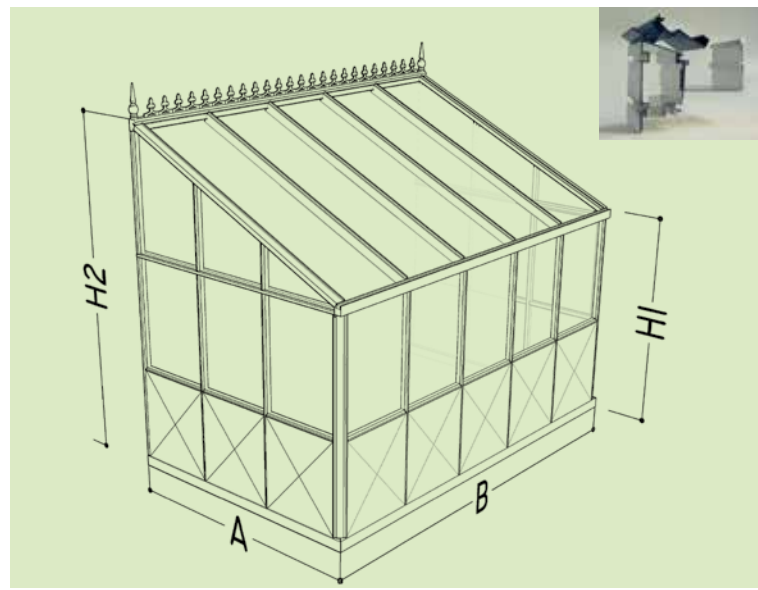

SELENE Plus Retro

SELENE Plus Retro