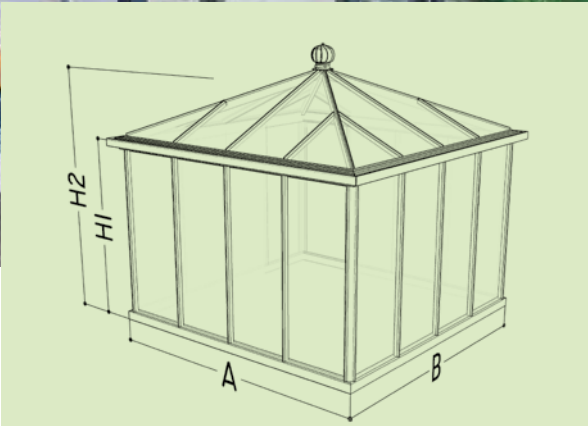

# PAVILLONS Pyramide

			
schwarz (RAL 9005)	grün (RAL 6009)	Security 4 mm	Polycarbonat 10 mm

PAVILLONS Pyramide											UVP	Transport *
Modell	A x B (cm)	H1 (cm)	H2 (cm)	Verglasung	Farbe schwarz (RAL 9005)	Farbe grün (RAL 6009)						
PYR310	310 x 310 cm	204 cm	277/307 cm	Securityglas 4 mm	0700.146**	0700.148**	-	-	-	Fr. 6'430.00	inklusive	
PYR378	380 x 380 cm	204 cm	294/324 cm	Securityglas 4 mm	0700.147**	0700.149**	-	-	-	Fr. 7'480.00	inklusive	