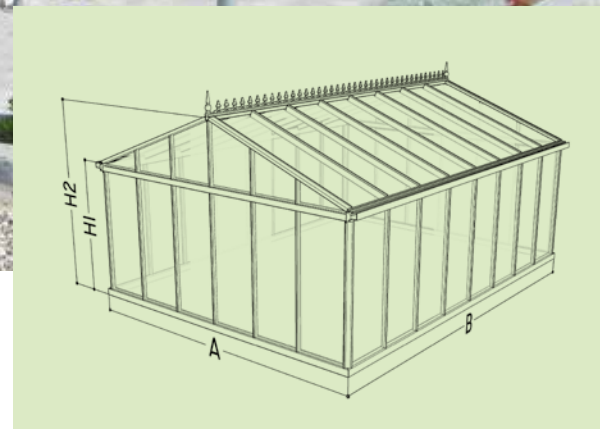

GIGANT Victorian

GIGANT Victorian

Modell	A x B (cm)	H1 (cm)	H2 (cm)	Verglasung	Farbe schwarz (RAL 9005)	Farbe grün (RAL 6009)				UVP	Transport *
GV44	457 cm x 457 cm	204 cm	300 cm	Securitglas 4 mm	0700.194**	0700.200**	-	-	-	Fr. 11'980.00	inklusive
GV44	457 cm x 457 cm	204 cm	300 cm	Polycarbonat 10 mm	0700.206**	0700.212**	-	-	-	Fr. 12'980.00	inklusive
GV55	531 cm x 531 cm	204 cm	315 cm	Securitglas 4 mm	0700.196**	0700.202**	-	-	-	Fr. 13'480.00	inklusive
GV55	531 cm x 531 cm	204 cm	315 cm	Polycarbonat 10 mm	0700.208**	0700.214**	-	-	-	Fr. 14'650.00	inklusive
GV66	606 cm x 606 cm	204 cm	331 cm	Securitglas 4 mm	0700.198**	0700.204**	-	-	-	Fr. 14'580.00	inklusive
GV66	606 cm x 606 cm	204 cm	331 cm	Polycarbonat 10 mm	0700.210**	0700.216**	-	-	-	Fr. 15'900.00	inklusive

** Lieferfrist ab Bestellung: +/- 6 Wochen
* Lieferung bis Haus, respektive Talstation (Abladestelle muss mit Camion gut erreichbar sein).