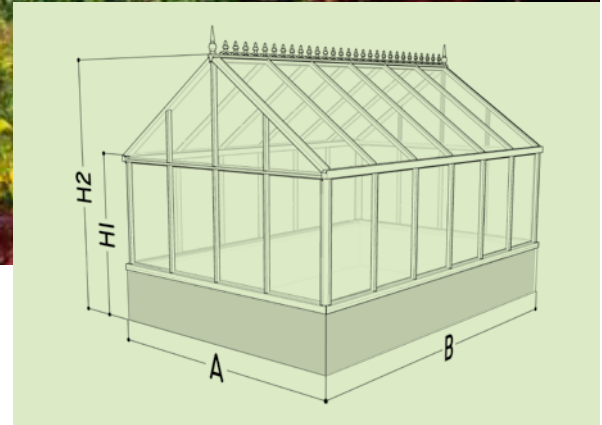

PANDIA Mur

schwarz (RAL 9005)

grün (RAL 6009)

Security 4 mm

Polycarbonat 10 mm

PANDIA Mur										
Modell	A x B (cm)	H1 (cm)	H2 (cm)	Verglasung	Farbe schwarz (RAL 9005)	Farbe grün (RAL 6009)			UVP	Transport *
EM22	236 x 236 cm	201 cm	296 cm	Securitglas 4 mm	0711.244**	0711.251**	-	-	Fr. 4'720.00	inklusive
EM22	236 x 236 cm	201 cm	296 cm	Polycarbonat 10 mm	0711.272**	0711.279**	-	-	Fr. 5'150.00	inklusive
EM23	236 x 310 cm	201 cm	296 cm	Securitglas 4 mm	0711.245**	0711.252**	-	-	Fr. 5'190.00	inklusive
EM23	236 x 310 cm	201 cm	296 cm	Polycarbonat 10 mm	0711.273**	0711.280**	-	-	Fr. 5'690.00	inklusive
EM33	310 x 310 cm	201 cm	314 cm	Securitglas 4 mm	0711.247**	0711.254**	-	-	Fr. 5'430.00	inklusive
EM33	310 x 310 cm	201 cm	314 cm	Polycarbonat 10 mm	0711.275**	0711.282**	-	-	Fr. 6'050.00	inklusive
EM34	310 x 458 cm	201 cm	314 cm	Securitglas 4 mm	0711.248**	0711.255**	-	-	Fr. 6'430.00	inklusive
EM34	310 x 458 cm	201 cm	314 cm	Polycarbonat 10 mm	0711.276**	0711.283**	-	-	Fr. 7'280.00	inklusive
EM36	310 x 606 cm	201 cm	314 cm	Securitglas 4 mm	0711.249**	0711.256**	-	-	Fr. 7'480.00	inklusive
EM36	310 x 606 cm	201 cm	314 cm	Polycarbonat 10 mm	0711.277**	0711.284**	-	-	Fr. 8'430.00	inklusive

** Lieferfrist ab Bestellung: +/- 6 Wochen

* Lieferung bis Haus, respektive Talstation (Abladestelle muss mit Camion gut erreichbar sein).

Optionen / Zubehör: (weitere Informationen zum Zubehör finden Sie auf der Seite 46-47)

✓ = inklusive

✓ = optional erhältlich

✗ = nicht verfügbar für dieses Modell