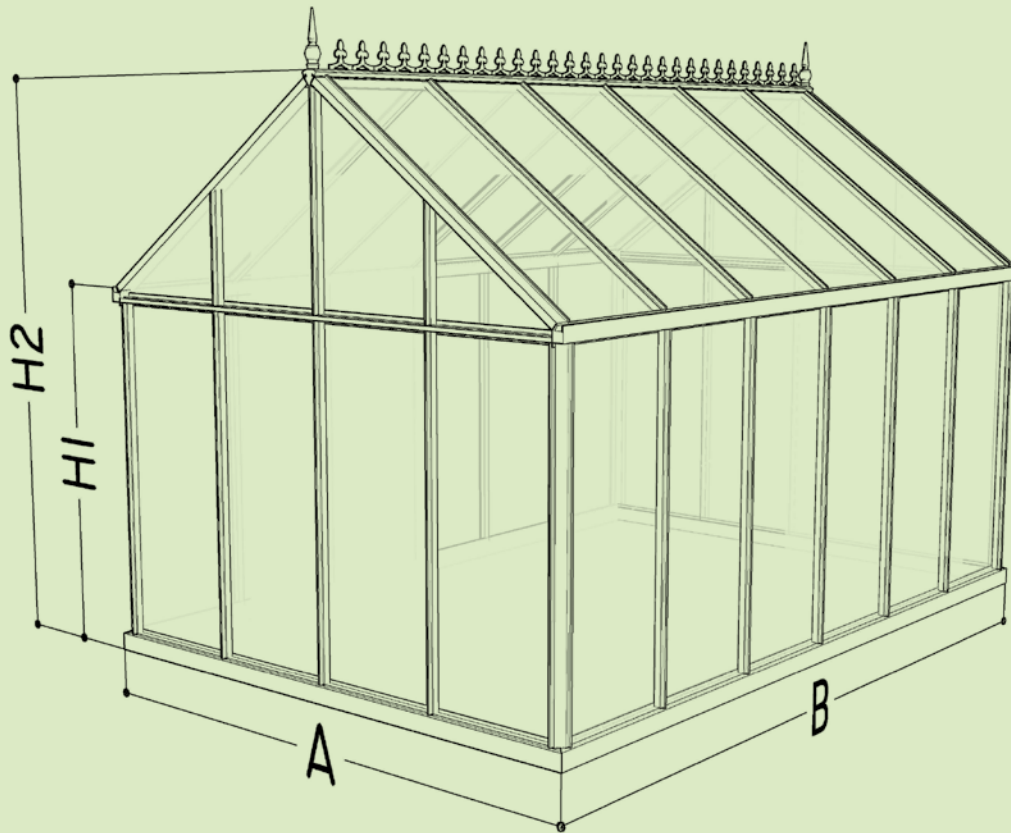

✓ = inklusive    ✓ = optional erhältlich    ✗ = nicht verfügbar für dieses Modell

schwarz (RAL 9005)

grün (RAL 6009)

Security 4 mm

Polycarbonat 10 mm

**PANDIA Victorian**

Modell	A x B (cm)	H1 (cm)	H2 (cm)	Verglasung	Farbe schwarz (RAL 9005)	Farbe grün (RAL 6009)			UVP	Transport *
EV22	236 x 236 cm	201 cm	296 cm	Securitglas 4 mm	0711.132**	0711.139**	-	-	Fr. 4'320.00	inklusive
EV22	236 x 236 cm	201 cm	296 cm	Polycarbonat 10 mm	0711.146**	0711.153**	-	-	Fr. 4'750.00	inklusive
EV23	236 x 310 cm	201 cm	296 cm	Securitglas 4 mm	0711.133**	0711.140**	-	-	Fr. 4'870.00	inklusive
EV23	236 x 310 cm	201 cm	296 cm	Polycarbonat 10 mm	0711.147**	0711.154**	-	-	Fr. 5'320.00	inklusive
EV33	310 x 310 cm	201 cm	314 cm	Securitglas 4 mm	0711.135**	0711.142**	-	-	Fr. 5'090.00	inklusive
EV33	310 x 310 cm	201 cm	314 cm	Polycarbonat 10 mm	0711.149**	0711.156**	-	-	Fr. 5'650.00	inklusive
EV34	310 x 458 cm	201 cm	314 cm	Securitglas 4 mm	0711.136**	0711.143**	-	-	Fr. 6'090.00	inklusive
EV34	310 x 458 cm	201 cm	314 cm	Polycarbonat 10 mm	0711.150**	0711.157**	-	-	Fr. 6'870.00	inklusive
EV36	310 x 606 cm	201 cm	314 cm	Securitglas 4 mm	0711.137**	0711.144**	-	-	Fr. 7'150.00	inklusive
EV36	310 x 606 cm	201 cm	314 cm	Polycarbonat 10 mm	0711.151**	0711.158**	-	-	Fr. 7'980.00	inklusive