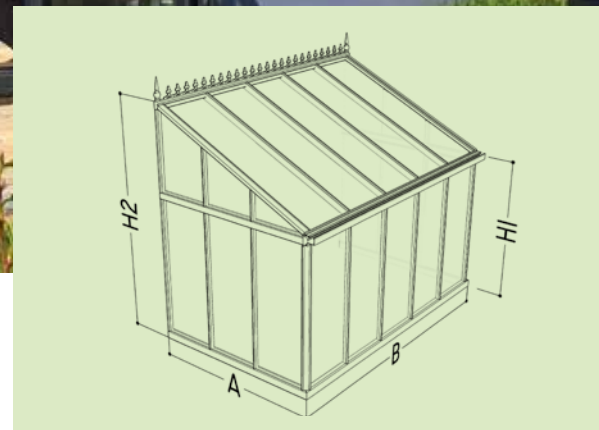

SELENE Victorian

schwarz (RAL 9005)

grün (RAL 6009)

Security 4 mm

Polycarbonat 10 mm

SELENE Victorian

Modell	A x B (cm)	H1 (cm)	H2 (cm)	Verglasung	Farbe schwarz (RAL 9005)	Farbe grün (RAL 6009)				UVP	Transport *
AV01	82 x 160 cm	201 cm	242 cm	Securitglas 4 mm	0711.680**	0711.688**	-	-	-	Fr. 3'100.00	inklusive
AV01	82 x 160 cm	201 cm	242 cm	Polycarbonat 10 mm	0711.712**	0711.720**	-	-	-	Fr. 3'220.00	inklusive
AV03	82 x 310 cm	201 cm	242 cm	Securitglas 4 mm	0711.681**	0711.689**	-	-	-	Fr. 3'490.00	inklusive
AV03	82 x 310 cm	201 cm	242 cm	Polycarbonat 10 mm	0711.713**	0711.721**	-	-	-	Fr. 3'650.00	inklusive
AV04	82 x 458 cm	201 cm	242 cm	Securitglas 4 mm	0711.682**	0711.690**	-	-	-	Fr. 3'830.00	inklusive
AV04	82 x 458 cm	201 cm	242 cm	Polycarbonat 10 mm	0711.714**	0711.722**	-	-	-	Fr. 4'100.00	inklusive
AV11	157 x 160 cm	201 cm	279 cm	Securitglas 4 mm	0711.684**	0711.692**	-	-	-	Fr. 3'430.00	inklusive
AV11	157 x 160 cm	201 cm	279 cm	Polycarbonat 10 mm	0711.716**	0711.724**	-	-	-	Fr. 3'600.00	inklusive
AV13	157 x 310 cm	201 cm	279 cm	Securitglas 4 mm	0711.685**	0711.693**	-	-	-	Fr. 3'830.00	inklusive
AV13	157 x 310 cm	201 cm	279 cm	Polycarbonat 10 mm	0711.717**	0711.725**	-	-	-	Fr. 4'100.00	inklusive
AV14	157 x 458 cm	201 cm	279 cm	Securitglas 4 mm	0711.686**	0711.694**	-	-	-	Fr. 4'270.00	inklusive
AV14	157 x 458 cm	201 cm	279 cm	Polycarbonat 10 mm	0711.718**	0711.726**	-	-	-	Fr. 4'950.00	inklusive

** Lieferfrist ab Bestellung: +/- 6 Wochen

* Lieferung bis Haus, respektive Talstation (Abladestelle muss mit Camion gut erreichbar sein).