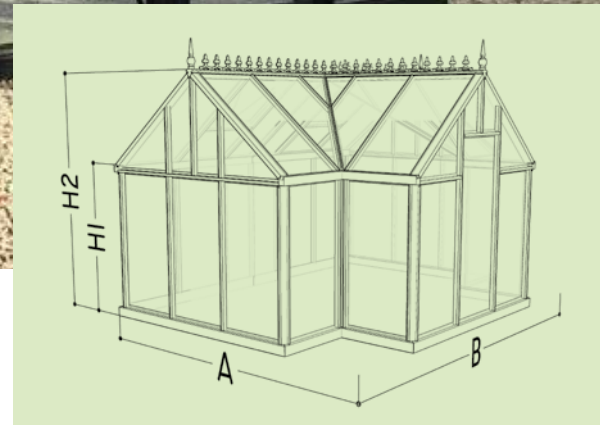

PANDIA Junior T-Model

schwarz (RAL 9005)   Security 4 mm   Polycarbonat 10 mm

PANDIA Junior T-Model

Art.-Nr.	Modell	A x B (cm)	H1 (cm)	H2 (cm)	Verglasung	Farbe			UVP	Transport *
0711.113**	JTSL	318 cm x 401 cm	161 cm	256 cm	Securitglas 4 mm	schwarz (RAL 9005)	1 x	2 x	Fr. 5'580.00	inklusive

** Lieferfrist ab Bestellung: +/- 6 Wochen

* Lieferung bis Haus, respektive Talstation (Abladestelle **muss** mit Camion gut erreichbar sein).