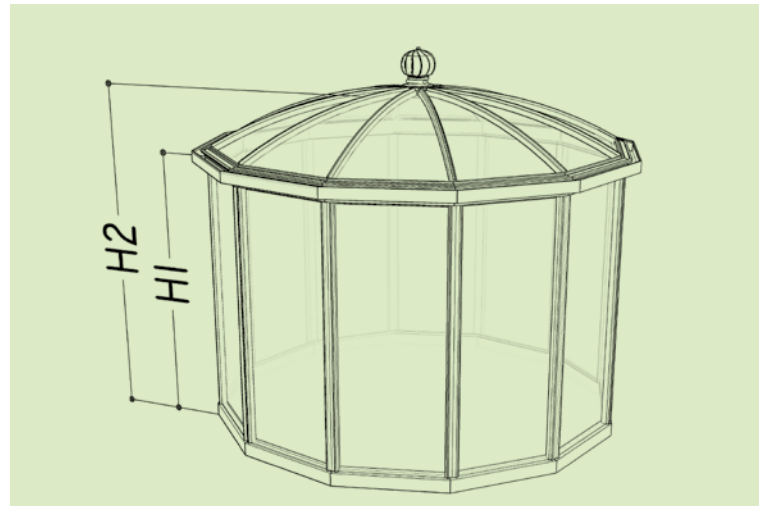

PAVILLONS Carrousel B

schwarz (RAL 9005) grün (RAL 6009) Security 4mm Polycarbonat 10mm

PAVILLONS Carrousel B

Modell	Durchmesser (cm)	H1 (cm)	H2 (cm)	Verglasung	Farbe schwarz (RAL 9005)	Farbe grün (RAL 6009)				UVP	Transport *
CARB310	310 cm	204 cm	247/277 cm	Securitglas 4 mm	0700.156**	0700.159**	-		-	Fr. 7'280.00	inklusive
CARB378	378 cm	204 cm	270/300 cm	Securitglas 4 mm	0700.157**	0700.160**	-		-	Fr. 7'980.00	inklusive

** Lieferfrist ab Bestellung: +/- 6 Wochen

* Lieferung bis Haus, respektive Talstation (Abladestelle muss mit Camion gut erreichbar sein).