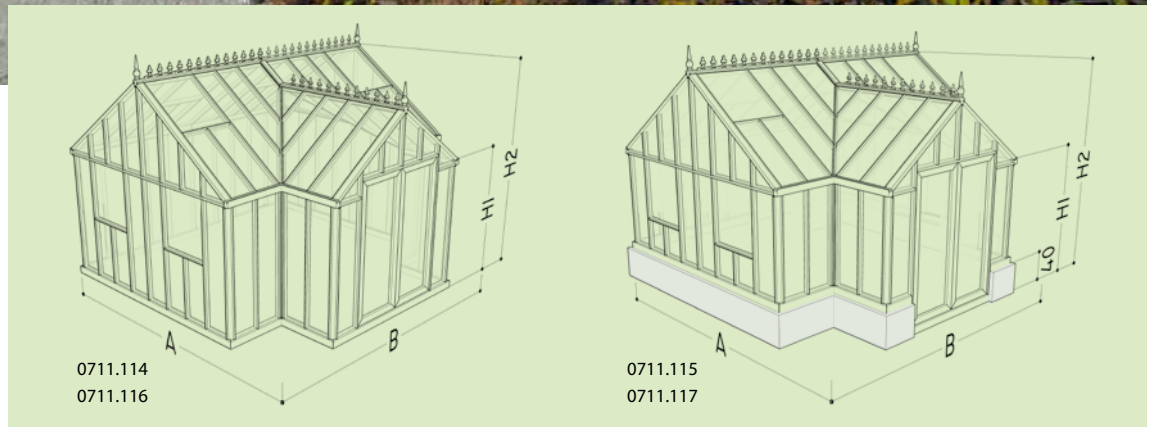

schwarz (RAL 9005) weiss (RAL 9010)

Security 4 mm Polycarbonat 10 mm