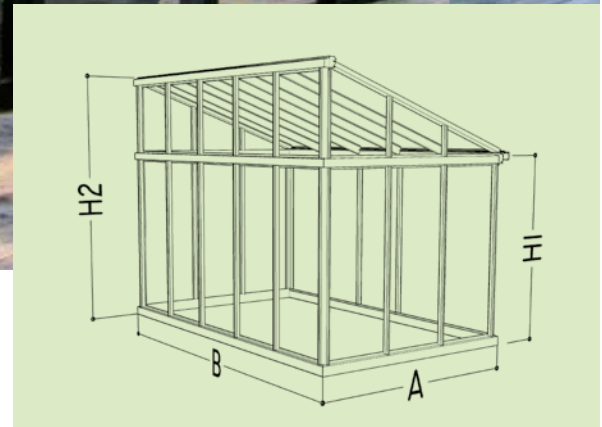

= inklusive    = optional erhältlich    = nicht verfügbar für dieses Modell

schwarz (RAL 9005) 
 grün (RAL 6009) 
 Security 4 mm 
 Polycarbonat 10 mm

MODERN											
Modell	A x B (cm)	H1 (cm)	H2 (cm)	Verglasung	Farbe schwarz (RAL 9005)	Farbe grün (RAL 6009)				UVP	Transport *
M23	236 x 310 cm	204 cm	270 cm	Securityglas 4 mm	0700.166**	0700.170**	-	-	-	Fr. 5'980.00	inklusive
M33	310 x 310 cm	204 cm	292 cm	Securityglas 4 mm	0700.168**	0700.172**	-	-	-	Fr. 6'490.00	inklusive