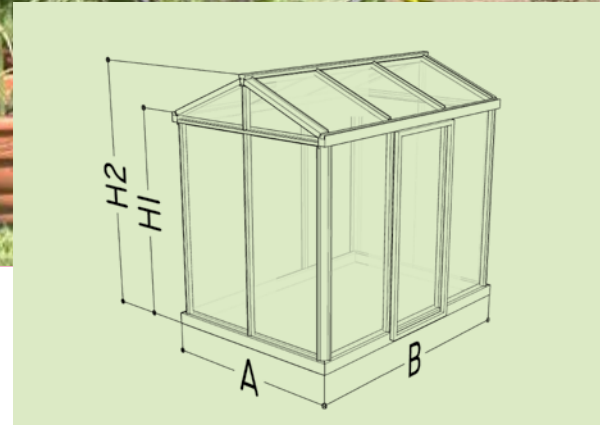

STARLIGHT

STARLIGHT											
Art.-Nr.	Modell	A x B (cm)	H1 (cm)	H2 (cm)	Verglasung	Farbe				UVP	Transport *
0716.400	UH12	162 x 236 cm	181 cm	217 cm	Securityglas 4 mm	Alu	1 x	-	1 x	Fr. 2'780.00	inklusive

* Lieferung bis Haus, respektive Talstation (Abladestelle muss mit Camion gut erreichbar sein).

Optionen / Zubehör: (weitere Informationen zum Zubehör finden Sie auf der Seite 46-47)

✓ = inklusive   ✓ = optional erhältlich   ✗ = nicht verfügbar für dieses Modell