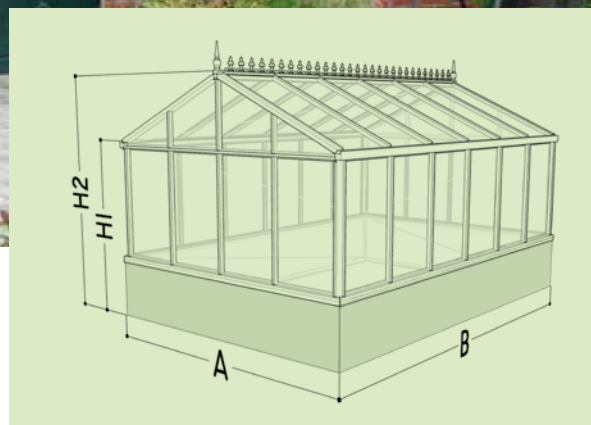

THEIA Mur

Modell	A x B (cm)	H1 (cm)	H2 (cm)	Verglasung	Farbe schwarz (RAL 9005)	Farbe grün (RAL 6009)				UVP	Transport *
HM22	236x236 cm	201 cm	260 cm	Securitglas 4 mm	0711.579**	0711.612**	-	-	-	Fr. 4'480.00	inklusive
HM22	236x236 cm	201 cm	260 cm	Polycarbonat 10 mm	0711.601**	0711.634**	-	-	-	Fr. 4'950.00	inklusive
HM23	236x310 cm	201 cm	260 cm	Securitglas 4 mm	0711.580**	0711.613**	-	-	-	Fr. 4'980.00	inklusive
HM23	236x310 cm	201 cm	260 cm	Polycarbonat 10 mm	0711.602**	0711.635**	-	-	-	Fr. 5'430.00	inklusive
HM33	310x310 cm	201 cm	274 cm	Securitglas 4 mm	0711.582**	0711.615**	-	-	-	Fr. 5'370.00	inklusive
HM33	310x310 cm	201 cm	274 cm	Polycarbonat 10 mm	0711.604**	0711.637**	-	-	-	Fr. 5'870.00	inklusive
HM34	310x458 cm	201 cm	274 cm	Securitglas 4 mm	0711.583**	0711.616**	-	-	-	Fr. 6'320.00	inklusive
HM34	310x458 cm	201 cm	274 cm	Polycarbonat 10 mm	0711.605**	0711.638**	-	-	-	Fr. 6'980.00	inklusive
HM36	310x606 cm	201 cm	274 cm	Securitglas 4 mm	0711.584**	0711.617**	-	-	-	Fr. 7'320.00	inklusive
HM36	310x606 cm	201 cm	274 cm	Polycarbonat 10 mm	0711.606**	0711.639**	-	-	-	Fr. 8'200.00	inklusive
HM44	384x384 cm	201 cm	278 cm	Securitglas 4 mm	0711.586**	0711.619**	-	-	-	Fr. 6'190.00	inklusive
HM44	384x384 cm	201 cm	278 cm	Polycarbonat 10 mm	0711.608**	0711.641**	-	-	-	Fr. 6'980.00	inklusive
HM45	384x458 cm	201 cm	278 cm	Securitglas 4 mm	0711.587**	0711.620**	-	-	-	Fr. 6'780.00	inklusive
HM45	384x458 cm	201 cm	278 cm	Polycarbonat 10 mm	0711.609**	0711.642**	-	-	-	Fr. 7'590.00	inklusive
HM46	384x606 cm	201 cm	278 cm	Securitglas 4 mm	0711.588**	0711.621**	-	-	-	Fr. 7'820.00	inklusive
HM46	384x606 cm	201 cm	278 cm	Polycarbonat 10 mm	0711.610**	0711.643**	-	-	-	Fr. 8'850.00	inklusive

** Lieferfrist ab Bestellung: +/- 6 Wochen

* Lieferung bis Haus, respektive Talstation (Abladestelle muss mit Camion gut erreichbar sein).