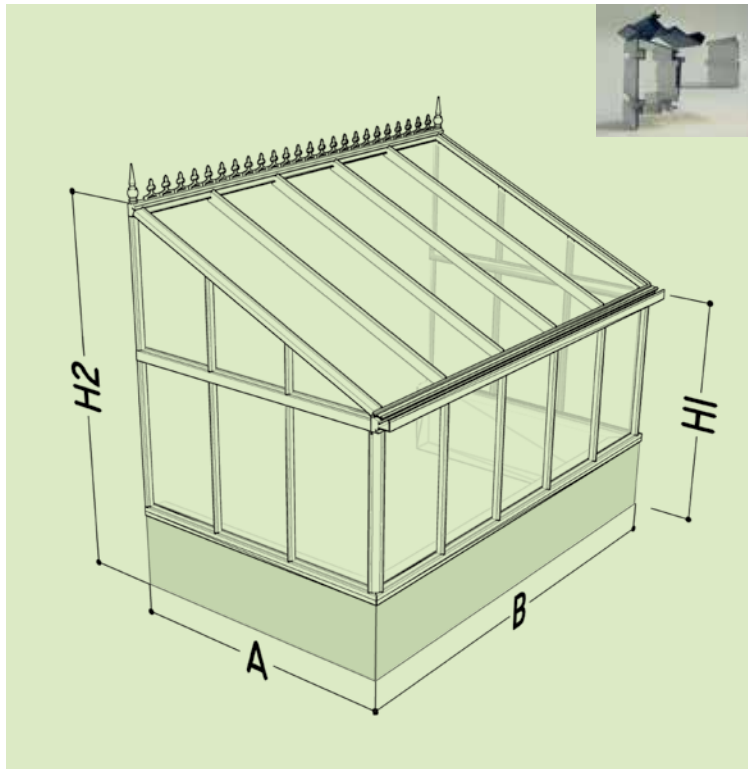

SELENE Plus Mur

SELENE Plus Mur

Modell	A x B (cm)	H1 (cm)	H2 (cm)	Verglasung	Farbe schwarz (RAL 9005)	Farbe grün (RAL 6009)				UVP	Transport *
APM01	82 x 160 cm	204 cm	232-254 cm	Securitglas 4 mm	0700.050**	0700.066**	-	-	-	Fr. 3'720.00	inklusive
APM01	82 x 160 cm	204 cm	232-254 cm	Polycarbonat 10 mm	0700.114**	0700.130**	-	-	-	Fr. 3'830.00	inklusive
APM03	82 x 310 cm	204 cm	232-254 cm	Securitglas 4 mm	0700.051**	0700.067**	-	-	-	Fr. 4'150.00	inklusive
APM03	82 x 310 cm	204 cm	232-254 cm	Polycarbonat 10 mm	0700.115**	0700.131**	-	-	-	Fr. 4'320.00	inklusive
APM04	82 x 458 cm	204 cm	232-254 cm	Securitglas 4 mm	0700.052**	0700.068**	-	-	-	Fr. 4'950.00	inklusive
APM04	82 x 458 cm	204 cm	232-254 cm	Polycarbonat 10 mm	0700.116**	0700.132**	-	-	-	Fr. 4'870.00	inklusive
APM11	157 x 160 cm	204 cm	251-296 cm	Securitglas 4 mm	0700.054**	0700.070**	-	-	-	Fr. 4'100.00	inklusive
APM11	157 x 160 cm	204 cm	251-296 cm	Polycarbonat 10 mm	0700.118**	0700.134**	-	-	-	Fr. 4'270.00	inklusive
APM13	157 x 310 cm	204 cm	251-296 cm	Securitglas 4 mm	0700.055**	0700.071**	-	-	-	Fr. 4'950.00	inklusive
APM13	157 x 310 cm	204 cm	251-296 cm	Polycarbonat 10 mm	0700.119**	0700.135**	-	-	-	Fr. 4'950.00	inklusive
APM14	157 x 458 cm	204 cm	251-296 cm	Securitglas 4 mm	0700.056**	0700.072**	-	-	-	Fr. 5'150.00	inklusive
APM14	157 x 458 cm	204 cm	251-296 cm	Polycarbonat 10 mm	0700.120**	0700.136**	-	-	-	Fr. 5'480.00	inklusive
APM23	230 x 310 cm	204 cm	271-341 cm	Securitglas 4 mm	0700.058**	0700.074**	-	-	-	Fr. 5'090.00	inklusive
APM23	230 x 310 cm	204 cm	271-341 cm	Polycarbonat 10 mm	0700.122**	0700.138**	-	-	-	Fr. 5'480.00	inklusive
APM24	230 x 458 cm	204 cm	271-341 cm	Securitglas 4 mm	0700.059**	0700.075**	-	-	-	Fr. 5'820.00	inklusive
APM24	230 x 458 cm	204 cm	271-341 cm	Polycarbonat 10 mm	0700.123**	0700.139**	-	-	-	Fr. 6'270.00	inklusive
APM26	230 x 606 cm	204 cm	271-341 cm	Securitglas 4 mm	0700.060**	0700.076**	-	-	-	Fr. 6'490.00	inklusive
APM26	230 x 606 cm	204 cm	271-341 cm	Polycarbonat 10 mm	0700.124**	0700.140**	-	-	-	Fr. 6'980.00	inklusive
APM33	305 x 310 cm	204 cm	291-381 cm	Securitglas 4 mm	0700.062**	0700.078**	-	-	-	Fr. 5'650.00	inklusive
APM33	305 x 310 cm	204 cm	291-381 cm	Polycarbonat 10 mm	0700.126**	0700.142**	-	-	-	Fr. 6'150.00	inklusive
APM34	305 x 458 cm	204 cm	291-381 cm	Securitglas 4 mm	0700.063**	0700.079**	-	-	-	Fr. 6'430.00	inklusive
APM34	305 x 458 cm	204 cm	291-381 cm	Polycarbonat 10 mm	0700.127**	0700.143**	-	-	-	Fr. 6'980.00	inklusive
APM36	305 x 606 cm	204 cm	291-381 cm	Securitglas 4 mm	0700.064**	0700.080**	-	-	-	Fr. 7'200.00	inklusive
APM36	305 x 606 cm	204 cm	291-381 cm	Polycarbonat 10 mm	0700.128**	0700.144**	-	-	-	Fr. 7'930.00	inklusive

** Lieferfrist ab Bestellung: +/- 6 Wochen

* Lieferung bis Haus, respektive Talstation (Abladestelle muss mit Camion gut erreichbar sein).