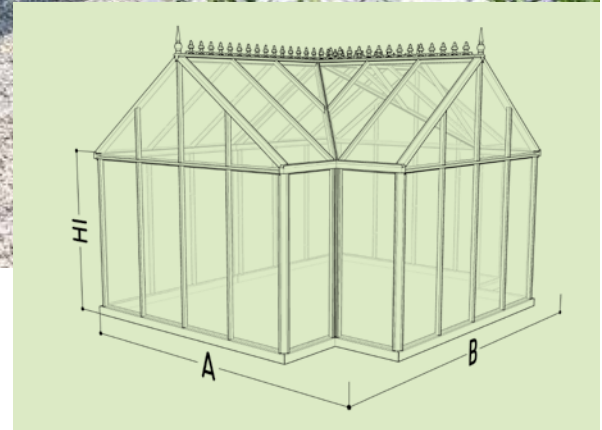

PANDIA T-Model

schwarz (RAL 9005)

grün (RAL 6009)

Security 4 mm

Polycarbonat 10 mm

PANDIA T-Model										
Modell	A x B (cm)	H1 (cm)	H2 (cm)	Verglasung	Farbe schwarz (RAL 9005)	Farbe grün (RAL 6009)			UVP	Transport *
ET23	318 x 401 cm	201 cm	296 cm	Securitglas 4 mm	0711.286**	0711.290**	-	-	Fr. 7'880.00	inklusive
ET34	392 x 476 cm	201 cm	314 cm	Securitglas 4 mm	0711.288**	0711.292**	-	-	Fr. 8'830.00	inklusive

** Lieferfrist ab Bestellung: +/- 6 Wochen

* Lieferung bis Haus, respektive Talstation (Abladestelle **muss** mit Camion gut erreichbar sein).

Optionen / Zubehör: (weitere Informationen zum Zubehör finden Sie auf der Seite 46-47)

✓ = inklusive   ✓ = optional erhältlich   ✗ = nicht verfügbar für dieses Modell