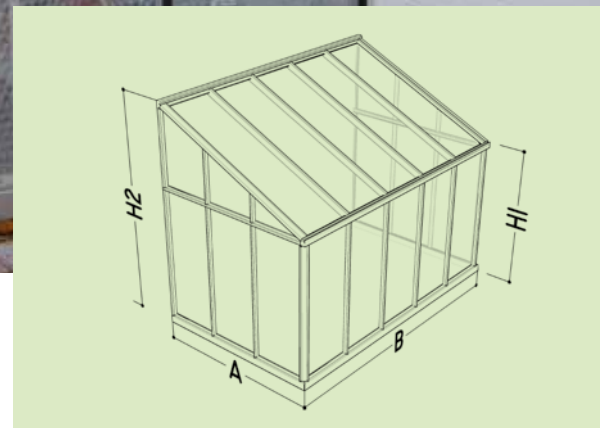

# SELENE Hobby

ALU-farben

Security 4 mm

Polycarbonat 10 mm

SELENE Hobby											
Art.-Nr.	Modell	A x B (cm)	H1 (cm)	H2 (cm)	Verglasung	Farbe				UVP	Transport *
0711.656**	AH01	82 x 160 cm	201 cm	242 cm	Securitglas 4 mm	Alu	-	-	-	Fr. 2'950.00	inklusive
0711.672**	AH01	82 x 160 cm	201 cm	242 cm	Polycarbonat 10 mm	Alu	-	-	-	Fr. 3'050.00	inklusive
0711.657**	AH03	82 x 310 cm	201 cm	242 cm	Securitglas 4 mm	Alu	-	-	-	Fr. 3'220.00	inklusive
0711.673**	AH03	82 x 310 cm	201 cm	242 cm	Polycarbonat 10 mm	Alu	-	-	-	Fr. 3'380.00	inklusive
0711.658**	AH04	82 x 458 cm	201 cm	242 cm	Securitglas 4 mm	Alu	-	-	-	Fr. 3'550.00	inklusive
0711.674**	AH04	82 x 458 cm	201 cm	242 cm	Polycarbonat 10 mm	Alu	-	-	-	Fr. 3'770.00	inklusive
0711.660**	AH11	157 x 160 cm	201 cm	279 cm	Securitglas 4 mm	Alu	-	-	-	Fr. 3'150.00	inklusive
0711.676**	AH11	157 x 160 cm	201 cm	279 cm	Polycarbonat 10 mm	Alu	-	-	-	Fr. 3'380.00	inklusive
0711.661**	AH13	157 x 310 cm	201 cm	279 cm	Securitglas 4 mm	Alu	-	-	-	Fr. 3'550.00	inklusive
0711.677**	AH13	157 x 310 cm	201 cm	279 cm	Polycarbonat 10 mm	Alu	-	-	-	Fr. 3'770.00	inklusive
0711.662**	AH14	157 x 458 cm	201 cm	279 cm	Securitglas 4 mm	Alu	-	-	-	Fr. 3'870.00	inklusive
0711.678**	AH14	157 x 458 cm	201 cm	279 cm	Polycarbonat 10 mm	Alu	-	-	-	Fr. 4'220.00	inklusive