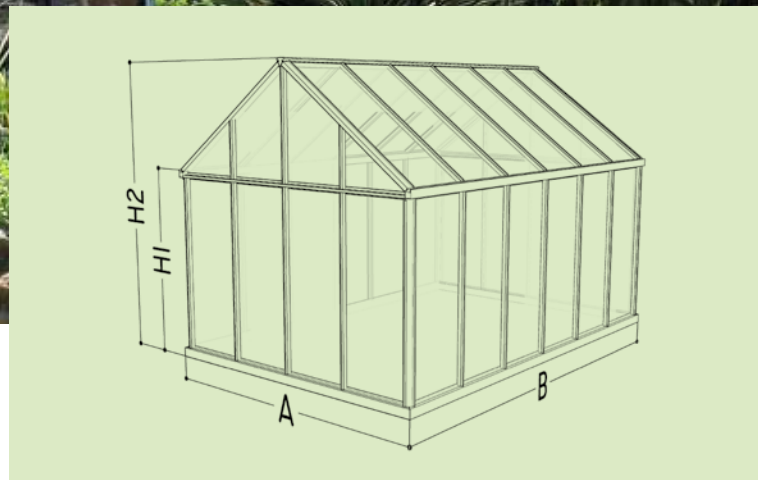

# PANDIA Hobby + PANDIA Victorian

ALU-farben

Security 4 mm

Polycarbonat 10 mm

PANDIA Hobby										
Art.-Nr.	Modell	A x B (cm)	H1 (cm)	H2 (cm)	Verglasung	Farbe			UVP	Transport *
0711.118**	EH22	236 x 236 cm	201 cm	296 cm	Securitglas 4 mm	Alu	-	-	Fr. 3'950.00	inklusive
0711.125**	EH22	236 x 236 cm	201 cm	296 cm	Polycarbonat 10 mm	Alu	-	-	Fr. 4'320.00	inklusive
0711.119**	EH23	236 x 310 cm	201 cm	296 cm	Securitglas 4 mm	Alu	-	-	Fr. 4'320.00	inklusive
0711.126**	EH23	236 x 310 cm	201 cm	296 cm	Polycarbonat 10 mm	Alu	-	-	Fr. 4'750.00	inklusive
0711.121**	EH33	310 x 310 cm	201 cm	314 cm	Securitglas 4 mm	Alu	-	-	Fr. 4'550.00	inklusive
0711.128**	EH33	310 x 310 cm	201 cm	314 cm	Polycarbonat 10 mm	Alu	-	-	Fr. 5'150.00	inklusive
0711.122**	EH34	310 x 458 cm	201 cm	314 cm	Securitglas 4 mm	Alu	-	-	Fr. 5'430.00	inklusive
0711.129**	EH34	310 x 458 cm	201 cm	314 cm	Polycarbonat 10 mm	Alu	-	-	Fr. 6'150.00	inklusive
0711.123**	EH36	310 x 606 cm	201 cm	314 cm	Securitglas 4 mm	Alu	-	-	Fr. 6'270.00	inklusive
0711.130**	EH36	310 x 606 cm	201 cm	314 cm	Polycarbonat 10 mm	Alu	-	-	Fr. 7'200.00	inklusive