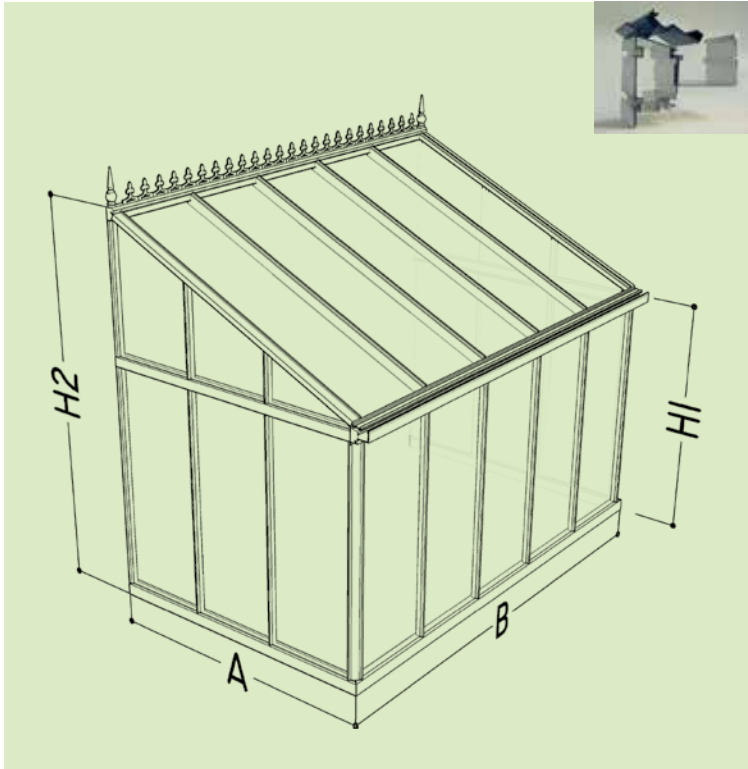

SELENE Plus Victorian

SELENE Plus Victorian

Modell	A x B (cm)	H1 (cm)	H2 (cm)	Verglasung	Farbe schwarz (RAL 9005)	Farbe grün (RAL 6009)				UVP	Transport *
APV01	82 x 160 cm	204 cm	232-254 cm	Securitglas 4 mm	0711.856**	0711.872**	-	-	-	Fr. 3'320.00	inklusive
APV01	82 x 160 cm	204 cm	232-254 cm	Polycarbonat 10mm	0711.888**	0711.904**	-	-	-	Fr. 3'430.00	inklusive
APV03	82 x 310 cm	204 cm	232-254 cm	Securitglas 4 mm	0711.857**	0711.873**	-	-	-	Fr. 3'770.00	inklusive
APV03	82 x 310 cm	204 cm	232-254 cm	Polycarbonat 10mm	0711.889**	0711.905**	-	-	-	Fr. 3'950.00	inklusive
APV04	82 x 458 cm	204 cm	232-254 cm	Securitglas 4 mm	0711.858**	0711.874**	-	-	-	Fr. 4'270.00	inklusive
APV04	82 x 458 cm	204 cm	232-254 cm	Polycarbonat 10 mm	0711.890**	0711.906**	-	-	-	Fr. 4'480.00	inklusive
APV11	157 x 160 cm	204 cm	251-296 cm	Securitglas 4 mm	0711.860**	0711.876**	-	-	-	Fr. 3'720.00	inklusive
APV11	157 x 160 cm	204 cm	251-296 cm	Polycarbonat 10 mm	0711.892**	0711.908**	-	-	-	Fr. 3'950.00	inklusive
APV13	157 x 310 cm	204 cm	251-296 cm	Securitglas 4 mm	0711.861**	0711.877**	-	-	-	Fr. 4'270.00	inklusive
APV13	157 x 310 cm	204 cm	251-296 cm	Polycarbonat 10 mm	0711.893**	0711.909**	-	-	-	Fr. 4'480.00	inklusive
APV14	157 x 458 cm	204 cm	251-296 cm	Securitglas 4 mm	0711.862**	0711.878**	-	-	-	Fr. 4'750.00	inklusive
APV14	157 x 458 cm	204 cm	251-296 cm	Polycarbonat 10 mm	0711.894**	0711.910**	-	-	-	Fr. 5'150.00	inklusive
APV23	230 x 310 cm	204 cm	271-341 cm	Securitglas 4 mm	0711.864**	0711.880**	-	-	-	Fr. 4'720.00	inklusive
APV23	230 x 310 cm	204 cm	271-341 cm	Polycarbonat 10 mm	0711.896**	0711.912**	-	-	-	Fr. 5'090.00	inklusive
APV24	230 x 458 cm	204 cm	271-341 cm	Securitglas 4 mm	0711.865**	0711.881**	-	-	-	Fr. 5'430.00	inklusive
APV24	230 x 458 cm	204 cm	271-341 cm	Polycarbonat 10 mm	0711.897**	0711.913**	-	-	-	Fr. 5'870.00	inklusive
APV26	230 x 606 cm	204 cm	271-341 cm	Securitglas 4 mm	0711.866**	0711.882**	-	-	-	Fr. 6'090.00	inklusive
APV26	230 x 606 cm	204 cm	271-341 cm	Polycarbonat 10 mm	0711.898**	0711.914**	-	-	-	Fr. 6'650.00	inklusive
APV33	305 x 310 cm	204 cm	291-381 cm	Securitglas 4 mm	0711.868**	0711.884**	-	-	-	Fr. 5'320.00	inklusive
APV33	305 x 310 cm	204 cm	291-381 cm	Polycarbonat 10 mm	0711.900**	0711.916**	-	-	-	Fr. 5'780.00	inklusive
APV34	305 x 458 cm	204 cm	291-381 cm	Securitglas 4 mm	0711.869**	0711.885**	-	-	-	Fr. 6'050.00	inklusive
APV34	305 x 458 cm	204 cm	291-381 cm	Polycarbonat 10 mm	0711.901**	0711.917**	-	-	-	Fr. 6'650.00	inklusive
APV36	305 x 606 cm	204 cm	291-381 cm	Securitglas 4 mm	0711.870**	0711.886**	-	-	-	Fr. 6'870.00	inklusive
APV36	305 x 606 cm	204 cm	291-381 cm	Polycarbonat 10 mm	0711.902**	0711.918**	-	-	-	Fr. 7'530.00	inklusive

** Lieferfrist ab Bestellung: +/- 6 Wochen

* Lieferung bis Haus, respektive Talstation (Abladestelle muss mit Camion gut erreichbar sein).