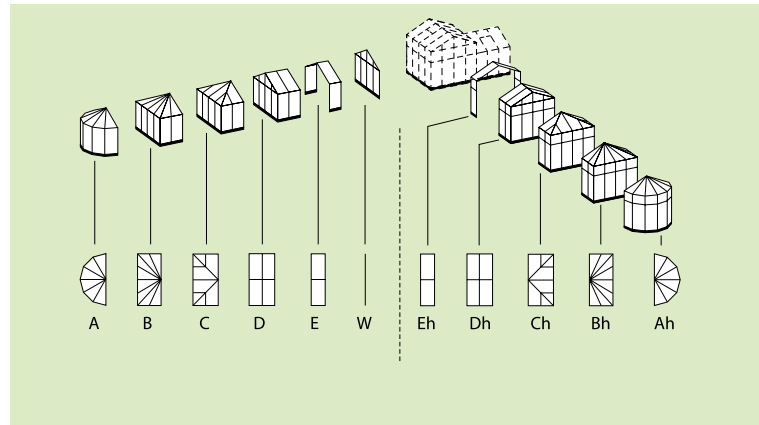

Professionelle Gewächshaus-Anlagen:

Auch professionelle, grössere Gewächshausanlagen können gerne auf Anfrage angeboten werden. Senden Sie hierfür bitte Ihre Vorstellungen / Wünsche an info@neogard.ch. Folgende Beispiele sollen Ihnen ein genaueres Bild zu den unten gezeigten Profi-Montagen vermitteln:

Profi-Beispiel 1:

Hier liegt der UVP bei ca. CHF 25'000.-; eine Montage durch unseren Fachmann wäre ab ca. CHF 6'000.- möglich (auf kundenseitig vorbereitetem Fundament).

Profi-Beispiel 2:

Hier liegt der UVP bei ca. CHF 22'000.-; eine Montage durch unseren Fachmann wäre ab ca. CHF 5'000.- möglich (auf kundenseitig vorbereitetem Fundament)

Profi-Beispiel 3:

Hier liegt der UVP bei ca. CHF 34'000.-; eine Montage durch unseren Fachmann wäre ab ca. CHF 8'000.- möglich (auf kundenseitig vorbereitetem Fundament)