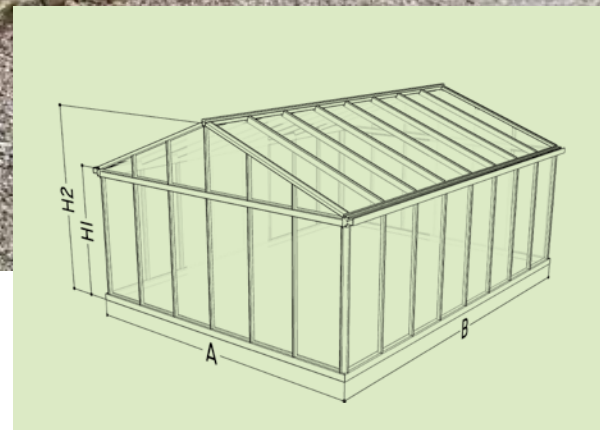

# GIGANT Hobby

ALU-farben

Security 4 mm

Polycarbonat 10 mm

GIGANT Hobby											
Art.-Nr.	Modell	A x B (cm)	H1 (cm)	H2 (cm)	Verglasung	Farbe				UVP	Transport *
0700.182**	GH44	457 x 457 cm	204 cm	300 cm	Securitglas 4 mm	Alu	-	-	-	Fr. 11'150.00	inklusive
0700.188**	GH44	457 x 457 cm	204 cm	300 cm	Polycarbonat 10 mm	Alu	-	-	-	Fr. 11'980.00	inklusive
0700.184**	GH55	531 x 531 cm	204 cm	315 cm	Securitglas 4 mm	Alu	-	-	-	Fr. 12'300.00	inklusive
0700.190**	GH55	531 x 531 cm	204 cm	315 cm	Polycarbonat 10 mm	Alu	-	-	-	Fr. 13'530.00	inklusive
0700.186**	GH66	606 x 606 cm	204 cm	331 cm	Securitglas 4 mm	Alu	-	-	-	Fr. 13'300.00	inklusive
0700.192**	GH66	606 x 606 cm	204 cm	331 cm	Polycarbonat 10 mm	Alu	-	-	-	Fr. 14'680.00	inklusive