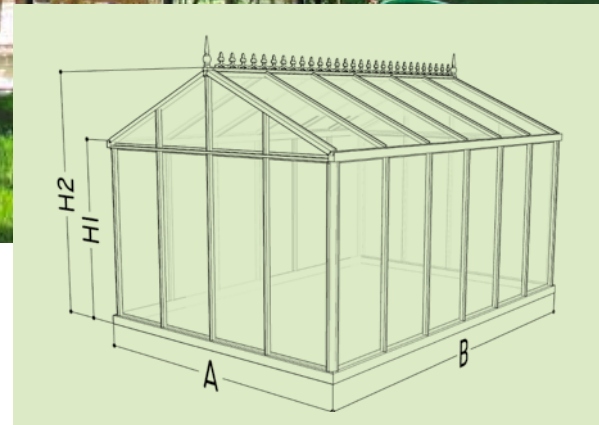

THEIA Victorian

THEIA Victorian											
Modell	A x B (cm)	H1 (cm)	H2 (cm)	Verglasung	Farbe schwarz (RAL 9005)	Farbe grün (RAL 6009)				UVP	Transport *
HV22	236 x 236 cm	201 cm	260 cm	Securitglas 4 mm	0711.344**	0711.355**	-	-	-	Fr. 4'100.00	inklusive
HV22	236 x 236 cm	201 cm	260 cm	Polycarbonat 10 mm	0711.388**	0711.399**	-	-	-	Fr. 4'480.00	inklusive
HV23	236 x 310 cm	201 cm	260 cm	Securitglas 4 mm	0711.345**	0711.356**	-	-	-	Fr. 4'550.00	inklusive
HV23	236 x 310 cm	201 cm	260 cm	Polycarbonat 10 mm	0711.389**	0711.400**	-	-	-	Fr. 5'050.00	inklusive
HV33	310 x 310 cm	201 cm	274 cm	Securitglas 4 mm	0711.347**	0711.358**	-	-	-	Fr. 4'980.00	inklusive
HV33	310 x 310 cm	201 cm	274 cm	Polycarbonat 10 mm	0711.391**	0711.402**	-	-	-	Fr. 5'550.00	inklusive
HV34	310 x 458 cm	201 cm	274 cm	Securitglas 4 mm	0711.348**	0711.359**	-	-	-	Fr. 5'930.00	inklusive
HV34	310 x 458 cm	201 cm	274 cm	Polycarbonat 10 mm	0711.392**	0711.403**	-	-	-	Fr. 6'650.00	inklusive
HV36	310 x 606 cm	201 cm	274 cm	Securitglas 4 mm	0711.349**	0711.360**	-	-	-	Fr. 6'980.00	inklusive
HV36	310 x 606 cm	201 cm	274 cm	Polycarbonat 10 mm	0711.393**	0711.404**	-	-	-	Fr. 7'820.00	inklusive
HV44	384 x 384 cm	201 cm	278 cm	Securitglas 4 mm	0711.351**	0711.362**	-	-	-	Fr. 5'820.00	inklusive
HV44	384 x 384 cm	201 cm	278 cm	Polycarbonat 10 mm	0711.395**	0711.406**	-	-	-	Fr. 6'550.00	inklusive
HV45	384 x 458 cm	201 cm	278 cm	Securitglas 4 mm	0711.352**	0711.363**	-	-	-	Fr. 6'380.00	inklusive
HV45	384 x 458 cm	201 cm	278 cm	Polycarbonat 10 mm	0711.396**	0711.407**	-	-	-	Fr. 7'200.00	inklusive
HV46	384 x 606 cm	201 cm	278 cm	Securitglas 4 mm	0711.353**	0711.364**	-	-	-	Fr. 7'430.00	inklusive
HV46	384 x 606 cm	201 cm	278 cm	Polycarbonat 10 mm	0711.397**	0711.408**	-	-	-	Fr. 8'430.00	inklusive

** Lieferfrist ab Bestellung: +/- 6 Wochen
* Lieferung bis Haus, respektive Talstation (Abladestelle muss mit Camion gut erreichbar sein).