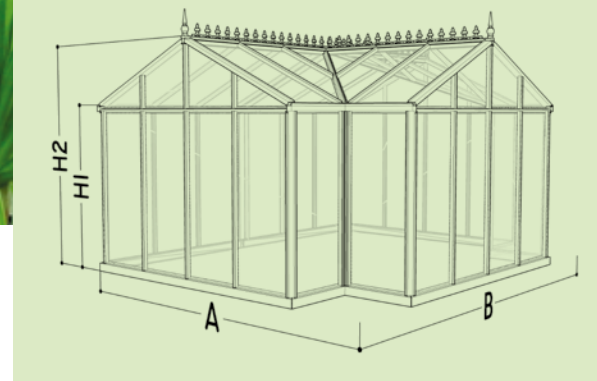

THEIA T-Model

schwarz (RAL 9005)

grün (RAL 6009)

Security 4 mm

Polycarbonat 10 mm

THEIA T-Model

Modell	A x B (cm)	H1 (cm)	H2 (cm)	Verglasung	Farbe schwarz (RAL 9005)	Farbe grün (RAL 6009)				UVP	Transport *
HT34	392 x 476 cm	201 cm	274 cm	Securitglas 4 mm	0711.645**	0711.650**	-	-	-	Fr. 8'650.00	inklusive

** Lieferfrist ab Bestellung: +/- 6 Wochen

* Lieferung bis Haus, respektive Talstation (Abladestelle **muss** mit Camion gut erreichbar sein).