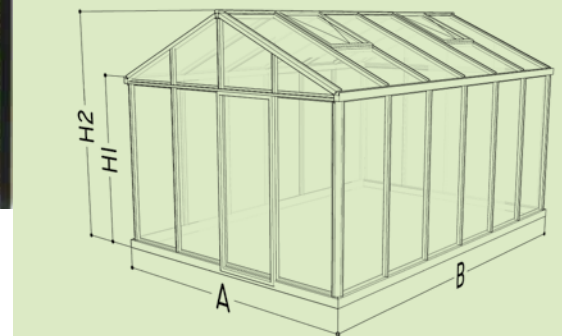

THEIA Master Hobby