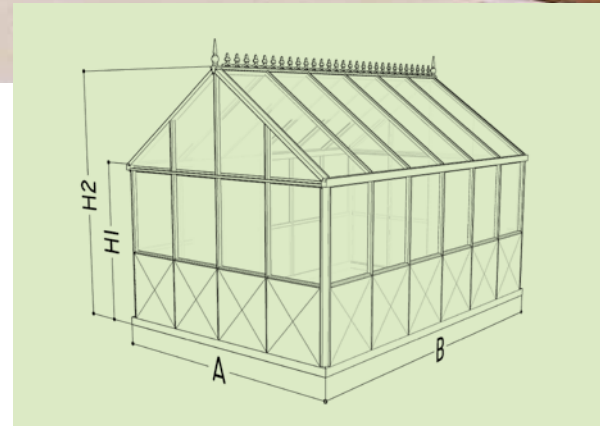

# PANDIA Retro

DECOR1

DECOR2

schwarz (RAL 9005)

grün (RAL 6009)

Security 4 mm

Polycarbonat 10 mm

PANDIA Retro										
Modell	A x B (cm)	H1 (cm)	H2 (cm)	Verglasung	Farbe schwarz (RAL 9005)		Farbe grün (RAL 6009)		UVP	Transport *
					DECOR1	DECOR2	DECOR1	DECOR2		
ER22	236 x 236 cm	201 cm	296 cm	Securitglas 4 mm	0711.160**	0711.202**	0711.167**	0711.209**	Fr. 6'780.00	inklusive
ER22	236 x 236 cm	201 cm	296 cm	Polycarbonat 10 mm	0711.188**	0711.230**	0711.195**	0711.237**	Fr. 7'090.00	inklusive
ER23	236 x 310 cm	201 cm	296 cm	Securitglas 4 mm	0711.161**	0711.203**	0711.168**	0711.210**	Fr. 7'590.00	inklusive
ER23	236 x 310 cm	201 cm	296 cm	Polycarbonat 10 mm	0711.189**	0711.231**	0711.196**	0711.238**	Fr. 7'930.00	inklusive
ER33	310 x 310 cm	201 cm	314 cm	Securitglas 4 mm	0711.163**	0711.205**	0711.170**	0711.212**	Fr. 8'150.00	inklusive
ER33	310 x 310 cm	201 cm	314 cm	Polycarbonat 10 mm	0711.191**	0711.233**	0711.198**	0711.240**	Fr. 8'650.00	inklusive
ER34	310 x 458 cm	201 cm	314 cm	Securitglas 4 mm	0711.164**	0711.206**	0711.171**	0711.213**	Fr. 9'870.00	inklusive
ER34	310 x 458 cm	201 cm	314 cm	Polycarbonat 10 mm	0711.192**	0711.234**	0711.199**	0711.241**	Fr. 10'430.00	inklusive
ER36	310 x 606 cm	201 cm	314 cm	Securitglas 4 mm	0711.165**	0711.207**	0711.172**	0711.214**	Fr. 11'580.00	inklusive
ER36	310 x 606 cm	201 cm	314 cm	Polycarbonat 10 mm	0711.193**	0711.235**	0711.200**	0711.242**	Fr. 12'250.00	inklusive