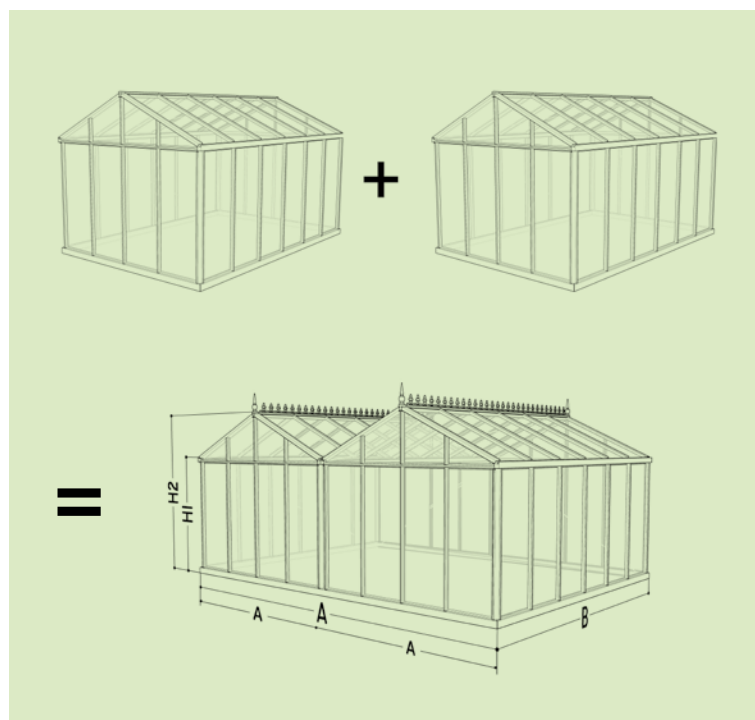

# SELENE Hobby

ALU-farben

Security 4 mm

Polycarbonat 10 mm

SELENE Hobby											
Art.-Nr.	Modell	A x B (cm)	H1 (cm)	H2 (cm)	Verglasung	Farbe				UVP	Transport *
0711.656**	AH01	82 x 160 cm	201 cm	242 cm	Securitglas 4 mm	Alu	-	-	-	Fr. 2'950.00	inklusive
0711.672**	AH01	82 x 160 cm	201 cm	242 cm	Polycarbonat 10 mm	Alu	-	-	-	Fr. 3'050.00	inklusive
0711.657**	AH03	82 x 310 cm	201 cm	242 cm	Securitglas 4 mm	Alu	-	-	-	Fr. 3'220.00	inklusive
0711.673**	AH03	82 x 310 cm	201 cm	242 cm	Polycarbonat 10 mm	Alu	-	-	-	Fr. 3'380.00	inklusive
0711.658**	AH04	82 x 458 cm	201 cm	242 cm	Securitglas 4 mm	Alu	-	-	-	Fr. 3'550.00	inklusive
0711.674**	AH04	82 x 458 cm	201 cm	242 cm	Polycarbonat 10 mm	Alu	-	-	-	Fr. 3'770.00	inklusive
0711.660**	AH11	157 x 160 cm	201 cm	279 cm	Securitglas 4 mm	Alu	-	-	-	Fr. 3'150.00	inklusive
0711.676**	AH11	157 x 160 cm	201 cm	279 cm	Polycarbonat 10 mm	Alu	-	-	-	Fr. 3'380.00	inklusive
0711.661**	AH13	157 x 310 cm	201 cm	279 cm	Securitglas 4 mm	Alu	-	-	-	Fr. 3'550.00	inklusive
0711.677**	AH13	157 x 310 cm	201 cm	279 cm	Polycarbonat 10 mm	Alu	-	-	-	Fr. 3'770.00	inklusive
0711.662**	AH14	157 x 458 cm	201 cm	279 cm	Securitglas 4 mm	Alu	-	-	-	Fr. 3'870.00	inklusive
0711.678**	AH14	157 x 458 cm	201 cm	279 cm	Polycarbonat 10 mm	Alu	-	-	-	Fr. 4'220.00	inklusive