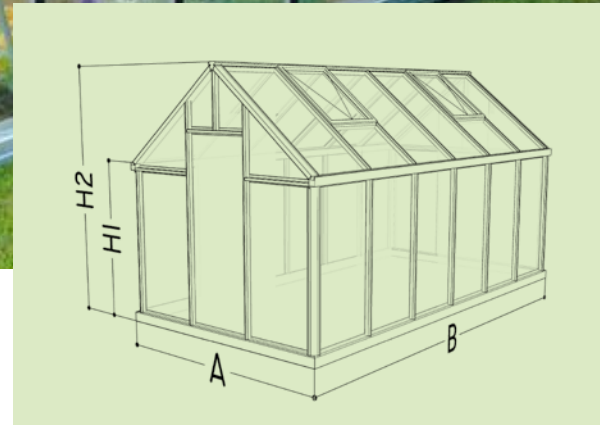

PANDIA Junior Hobby

PANDIA Junior Hobby

Art.-Nr.	Modell	A x B (cm)	H1 (cm)	H2 (cm)	Verglasung	Farbe			UVP	Transport *
0720.552**	JH23	236 x 310 cm	161 cm	256 cm	Securitglas 4 mm	Alu	1 x	1 x	Fr. 3'280.00	inklusive
0720.553**	JH24	236 x 384 cm	161 cm	256 cm	Securitglas 4 mm	Alu	1 x	2 x	Fr. 3'550.00	inklusive
0711.111**	JH25	236 x 458 cm	161 cm	256 cm	Securitglas 4 mm	Alu	1 x	2 x	Fr. 3'770.00	inklusive

** Lieferfrist ab Bestellung: +/- 6 Wochen

* Lieferung bis Haus, respektive Talstation (Abladestelle muss mit Camion gut erreichbar sein).