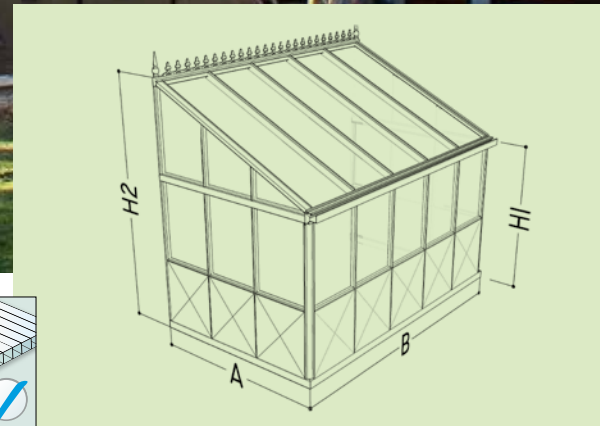

# SELENE Retro

DECOR1      DECOR2      schwarz (RAL 9005)      grün (RAL 6009)      Security 4 mm      Polycarbonat 10 mm

SELENE Retro										
Modell	A x B (cm)	H1 (cm)	H2 (cm)	Verglasung	Farbe schwarz (RAL 9005)		Farbe grün (RAL 6009)		UVP	Transport *
					DECOR1	DEKOR2	DECOR1	DEKOR2		
AR01	82 x 160 cm	201 cm	242 cm	Securitglas 4 mm	0711.728**	0711.760**	0711.736**	0711.768**	Fr. 3'870.00	inklusive
AR01	82 x 160 cm	201 cm	242 cm	Polycarbonat 10 mm	0711.744**	0711.776**	0711.752**	0711.784**	Fr. 3'990.00	inklusive
AR03	82 x 310 cm	201 cm	242 cm	Securitglas 4 mm	0711.729**	0711.761**	0711.737**	0711.769**	Fr. 4'950.00	inklusive
AR03	82 x 310 cm	201 cm	242 cm	Polycarbonat 10 mm	0711.745**	0711.777**	0711.753**	0711.785**	Fr. 4'720.00	inklusive
AR04	82 x 458 cm	201 cm	242 cm	Securitglas 4 mm	0711.730**	0711.762**	0711.738**	0711.770**	Fr. 5'370.00	inklusive
AR04	82 x 458 cm	201 cm	242 cm	Polycarbonat 10 mm	0711.746**	0711.778**	0711.754**	0711.786**	Fr. 5'550.00	inklusive
AR11	157 x 160 cm	201 cm	279 cm	Securitglas 4 mm	0711.732**	0711.764**	0711.740**	0711.772**	Fr. 4'550.00	inklusive
AR11	157 x 160 cm	201 cm	279 cm	Polycarbonat 10 mm	0711.748**	0711.780**	0711.756**	0711.788**	Fr. 4'630.00	inklusive
AR13	157 x 310 cm	201 cm	279 cm	Securitglas 4 mm	0711.733**	0711.765**	0711.741**	0711.773**	Fr. 5'320.00	inklusive
AR13	157 x 310 cm	201 cm	279 cm	Polycarbonat 10 mm	0711.749**	0711.781**	0711.757**	0711.789**	Fr. 5'550.00	inklusive
AR14	157 x 458 cm	201 cm	279 cm	Securitglas 4 mm	0711.734**	0711.766**	0711.742**	0711.774**	Fr. 6'090.00	inklusive
AR14	157 x 458 cm	201 cm	279 cm	Polycarbonat 10 mm	0711.750**	0711.782**	0711.758**	0711.790**	Fr. 6'320.00	inklusive