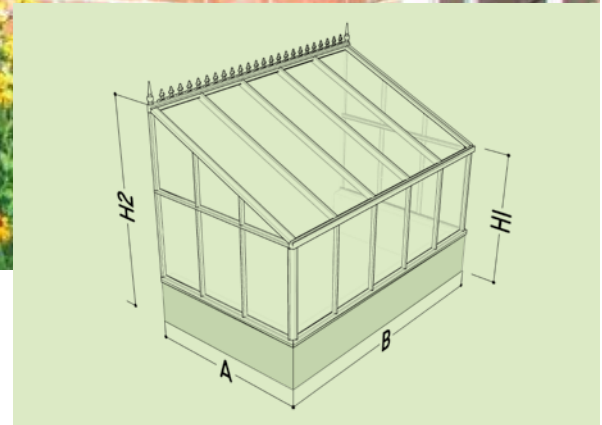

# SELENE Mur

schwarz (RAL 9005) grün (RAL 6009) Security 4 mm Polycarbonat 10 mm

SELENE Mur											
Modell	A x B (cm)	H1 (cm)	H2 (cm)	Verglasung	Farbe schwarz (RAL 9005)	Farbe grün (RAL 6009)				UVP	Transport *
AM01	82 x 160 cm	201 cm	242 cm	Securitglas 4 mm	0711.792**	0711.800**	-	-	-	Fr. 3'490.00	inklusive
AM01	82 x 160 cm	201 cm	242 cm	Polycarbonat 10 mm	0711.808**	0711.816**	-	-	-	Fr. 3'600.00	inklusive
AM03	82 x 310 cm	201 cm	242 cm	Securitglas 4 mm	0711.793**	0711.801**	-	-	-	Fr. 3'870.00	inklusive
AM03	82 x 310 cm	201 cm	242 cm	Polycarbonat 10 mm	0711.809**	0711.817**	-	-	-	Fr. 4'050.00	inklusive
AM04	82 x 458 cm	201 cm	242 cm	Securitglas 4 mm	0711.794**	0711.802**	-	-	-	Fr. 4'270.00	inklusive
AM04	82 x 458 cm	201 cm	242 cm	Polycarbonat 10 mm	0711.810**	0711.818**	-	-	-	Fr. 4'480.00	inklusive
AM11	157 x 160 cm	201 cm	279 cm	Securitglas 4 mm	0711.796**	0711.804**	-	-	-	Fr. 3'770.00	inklusive
AM11	157 x 160 cm	201 cm	279 cm	Polycarbonat 10 mm	0711.812**	0711.820**	-	-	-	Fr. 3'950.00	inklusive
AM13	157 x 310 cm	201 cm	279 cm	Securitglas 4 mm	0711.797**	0711.805**	-	-	-	Fr. 4'220.00	inklusive
AM13	157 x 310 cm	201 cm	279 cm	Polycarbonat 10 mm	0711.813**	0711.821**	-	-	-	Fr. 4'480.00	inklusive
AM14	157 x 458 cm	201 cm	279 cm	Securitglas 4 mm	0711.798**	0711.806**	-	-	-	Fr. 4'630.00	inklusive
AM14	157 x 458 cm	201 cm	279 cm	Polycarbonat 10 mm	0711.814**	0711.822**	-	-	-	Fr. 5'050.00	inklusive